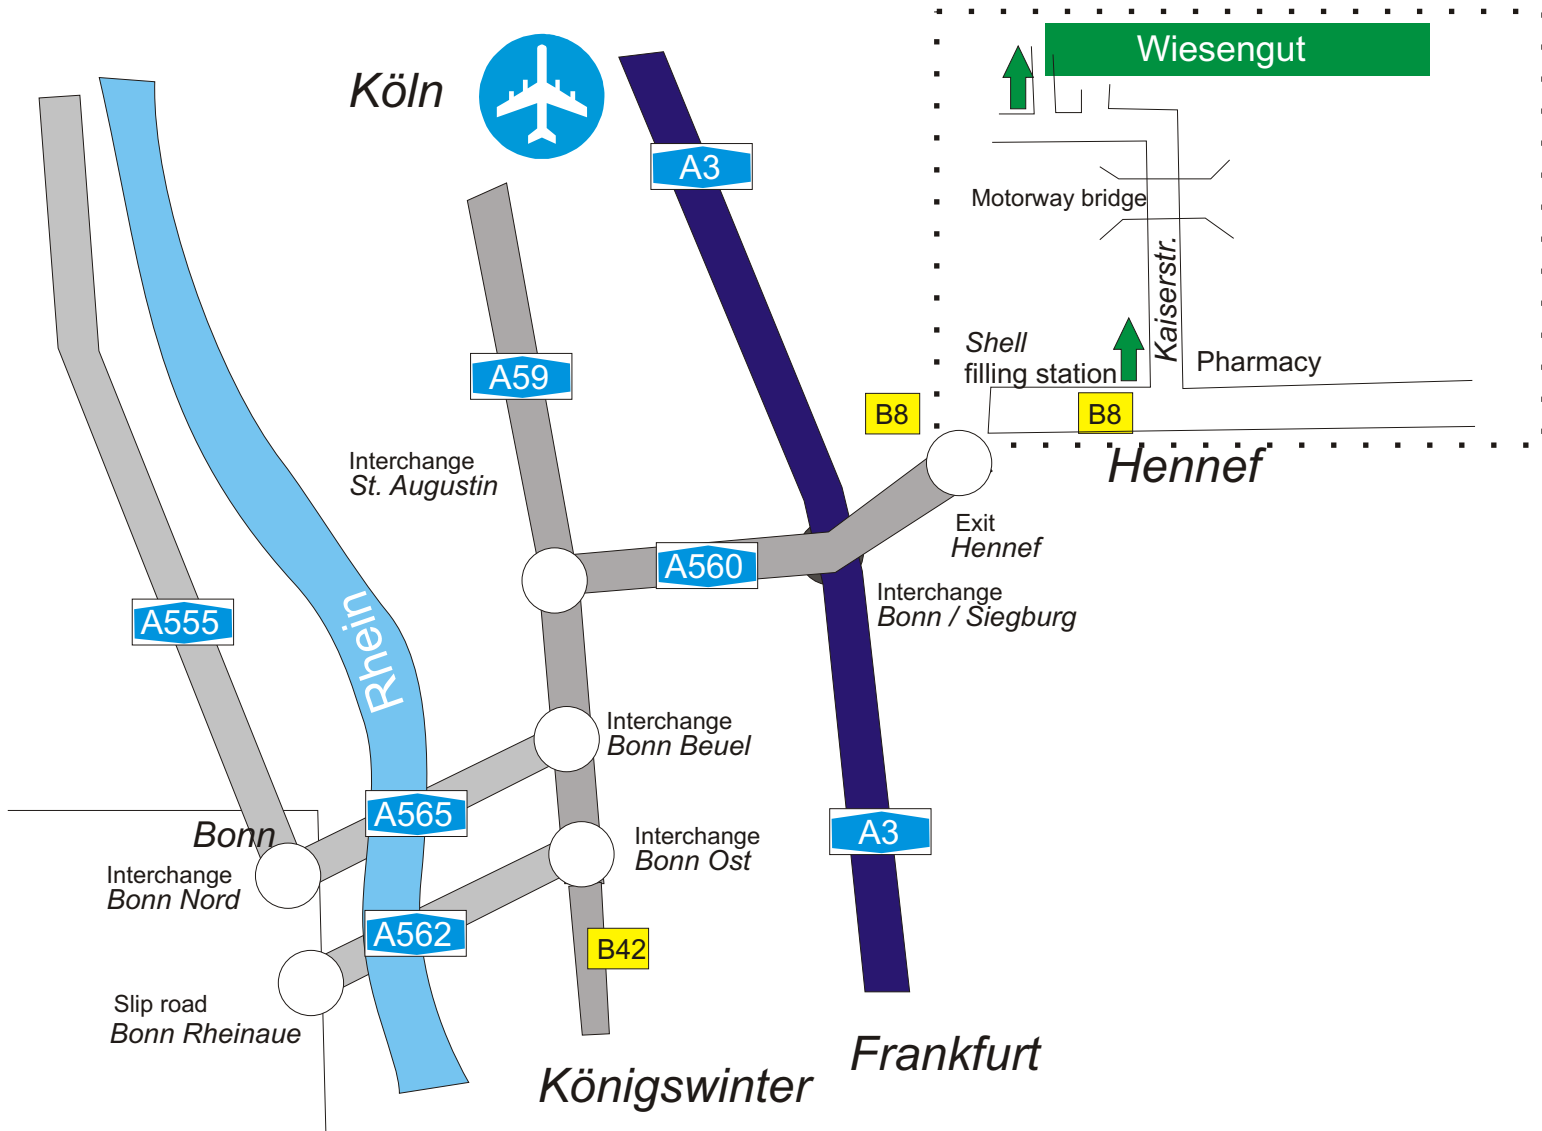

Versuchsbetrieb Wiesengut  
 Siegaue 16  
 53773 Hennef  
 Tel.: 02242 - 913 42 7  
 Fax: 02242- 913 42 88  
 Email: wiesengut@uni-bonn.de  
 Website: www.iol.uni-bonn.de

**Anreise mit dem PKW:**

- Von Bonn (A 560) oder der A3 (Autobahnkreuz Siegburg) kommend
- A 560 Abfahrt Hennef-West
  - Nach rechts auf die B8 (Frankfurter Str.)
  - Nach 1 km hinter der Shell-Tankstelle vor der Apotheke nach links in die Kaiserstraße
  - Unter der Autobahnunterführung am Klärwerk vorbei die 3. Möglichkeit rechts
  - Das Wiesengut liegt nach ca. 300 m auf der rechten Seite  
 (Hauptgebäude mit ockerfarbenem Anstrich und rotem Ziegeldach)

#### ....by train:

Get off the train at DB station Hennef.  
Walk approx. 200 m to *Frankfurter Straße*  
Turn left after approx. 250 m, then turn right onto *Kaiserstraße*. At the pharmacy. - continue as described below.

#### ... a vehicle:

Coming on motorway A3 from Cologne or Frankfurt/Main or A560 from Bonn - Leave motorway at Siegburg exit, continue to Hennef until Hennef-West exit.

At the traffic light, turn right onto street B8 to Hennef center. After about 350 m turn left onto Kaiserstraße (after Shell gas station -pharmacy at right corner). Go straight along this street. 200 m after passing the motorway underbridge, the red roofs of Wiesengut can be seen on the right hand side. Take the second street right (Siegaue). The Wiesengut is on the right hand side. A parking lot is available behind the main building.